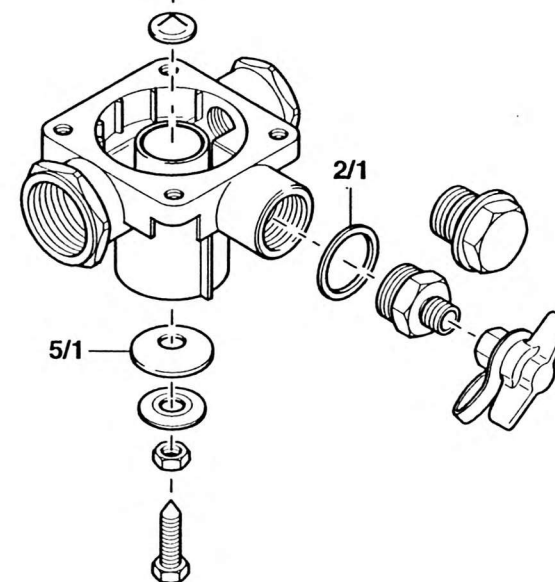

ANPASSUNGSVENTIL
MATCHING VALVE

BILDTAFEL
PICTORIAL DISPLAY

03.97

1678210-ETL

1/1

GMK 3050
BE 503
G 751

4/1

3/1

2/1

5/1